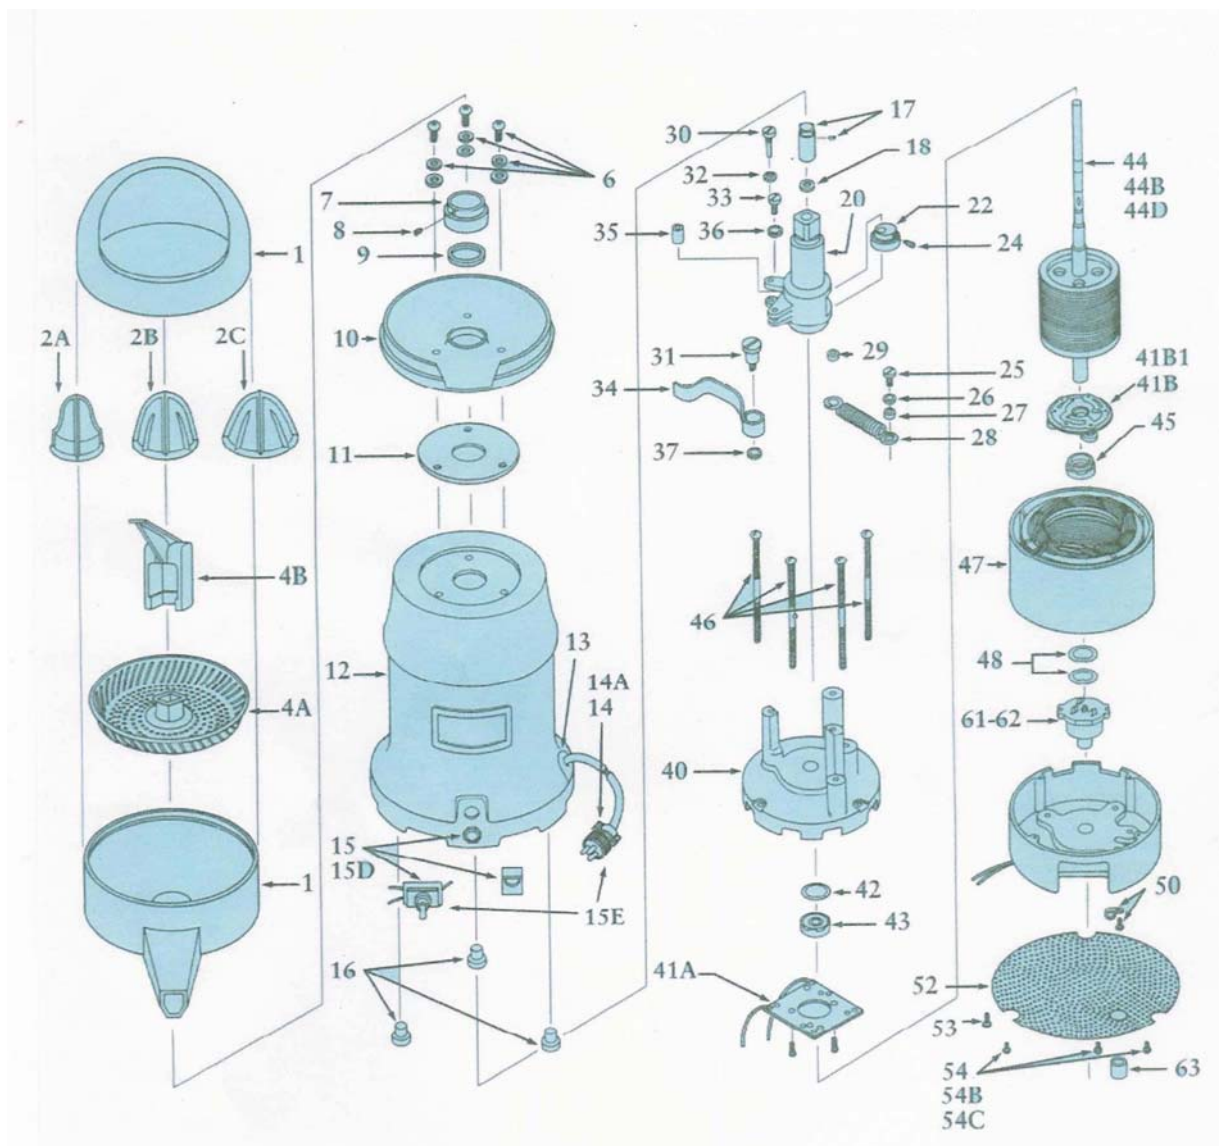

Pos	Art.No	Bezeichnung	Pos	Art.No	Bezeichnung
1	828429	Haube und Schale kpl (10A+10B+10)	22	828444	Exzenter mit Lager kpl.
2A	828433	Quirl Zitrone			
2AR	835004	Quirl Zitrone (ab 06)	24	828452	Madenschraube zu Exzenter
2B	828434	Quirl Orange	25	828453	Schraube zu Feder Motor
2 BR	835005	Quirl Orange (ab 06)	26	920010	Federring zu 25 (auf Anfrage)
2C	828435	Quirl Grapefruits	27	828454	Bronzebüchse zu 25
2CR	835006	Quirl Grapefruits (ab 06)	28	828455	Rückholfeder
4A	828431	Schüttelsieb	29	828456	Bronzebüchse zu Armschraube 33
4C	828432	Ausreisser	30	828457	Armschraube klein
6	828439	Gehäuseschraube (Set à 3Stk)	31	828458	Armschraube gross
7A	828448	Schirmring kpl. Alu	32	920010	Federring zu 33 (auf Anfrage)
7B	833976	Schirmring nM Gummi sw	33	828459	Armschraube kurz
8	828449	Stellschraube zu Schirmring	34	828460	Exzenterarm
9	828450	Dichtung zu Schirmring	35	920010	Bronzebüchse (auf Anfrage)
10	828430	Saftschale einzel	36	920010	Federring zu 33 (auf Anfrage)
10A	828473	Haube einzel	37	920010	Federring zu 31 (auf Anfrage)
10B	828461	Auslauf einzel	40	920010	Motorflansch (auf Anfrage)
11	828437	Gehäusedichtung	41	828462	Motorschalter fest
12	920010	Gehäuse (auf Anfrage)	41B	828463	Motorschalter rotierend
13	828443	Kabelauführung aM	42	920010	Federscheibe zu ob.Lager
14	825675	Anschlusskabel 3x1 2m	43	920010	Kugellager Motor (je nach Motor)
15	828445	Kippschalter rund aM	44	828472	Anker kpl.
15D	831123	Wippenschalter eckig nM	45	920010	Kugellager Motor (je nach Motor)
16	828438	Gummifuss (Set à 3)	46	920010	Gewindestangen zu Motor (aA)
17	828446	4-Kant Mitnehmer aM	47	920010	Stator zu Motor (auf Anfrage)
17A	828451	Kerbstift zu Mitnehmer	48	920010	Federscheibe zu Motor (aAnfrage)
17C	833975	4-Kant Mitnehmer nM	50	828468	Kabelverschraubung nM
17R	835007	4-Kant Mitnehmer (ab 06)	52	828464	Gehäuseabdeckung unten
18	828476	Dichtung zu 4-Kant Mitnehmer	53	920010	Erdungsschraube (auf Anfrage)
18A	833992	V-Ring nM	54	920010	Schrauben zu 52 (auf Anfrage)
20	828436	Exzentergehäuse kpl.	61	828474	Thermische Ueberlastsicherung