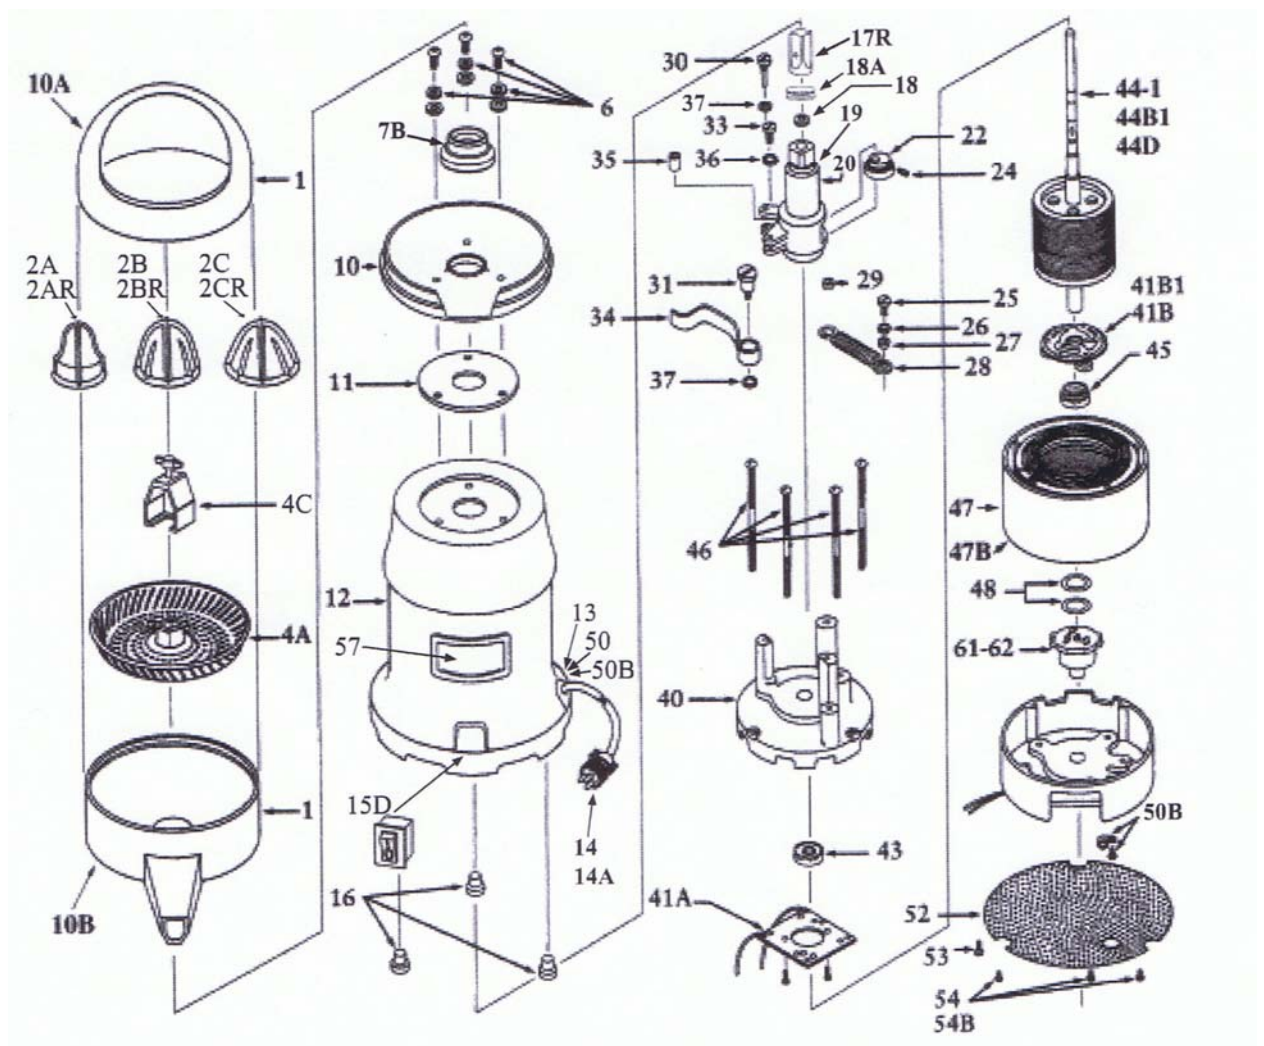

Ersatzteilliste / liste de pièces d'étéché
Orangenpresse Sunkist / presse-fruits él. Sunkist

Art.No. 096080 230V 50Hz / 185W

Neues Modell mit Wippenschalter eckig (ab 1.1.2006 **Version R**)